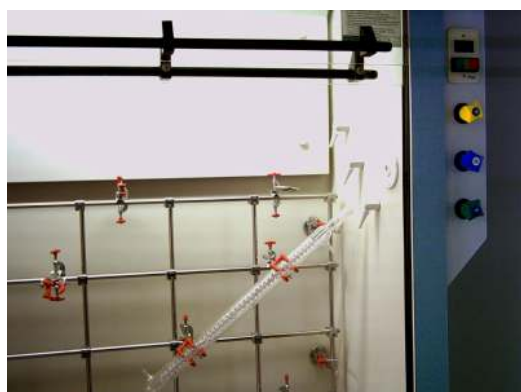

Lateral da Capela

Modelo	Água	Gás
100		
101	✓	✓
102